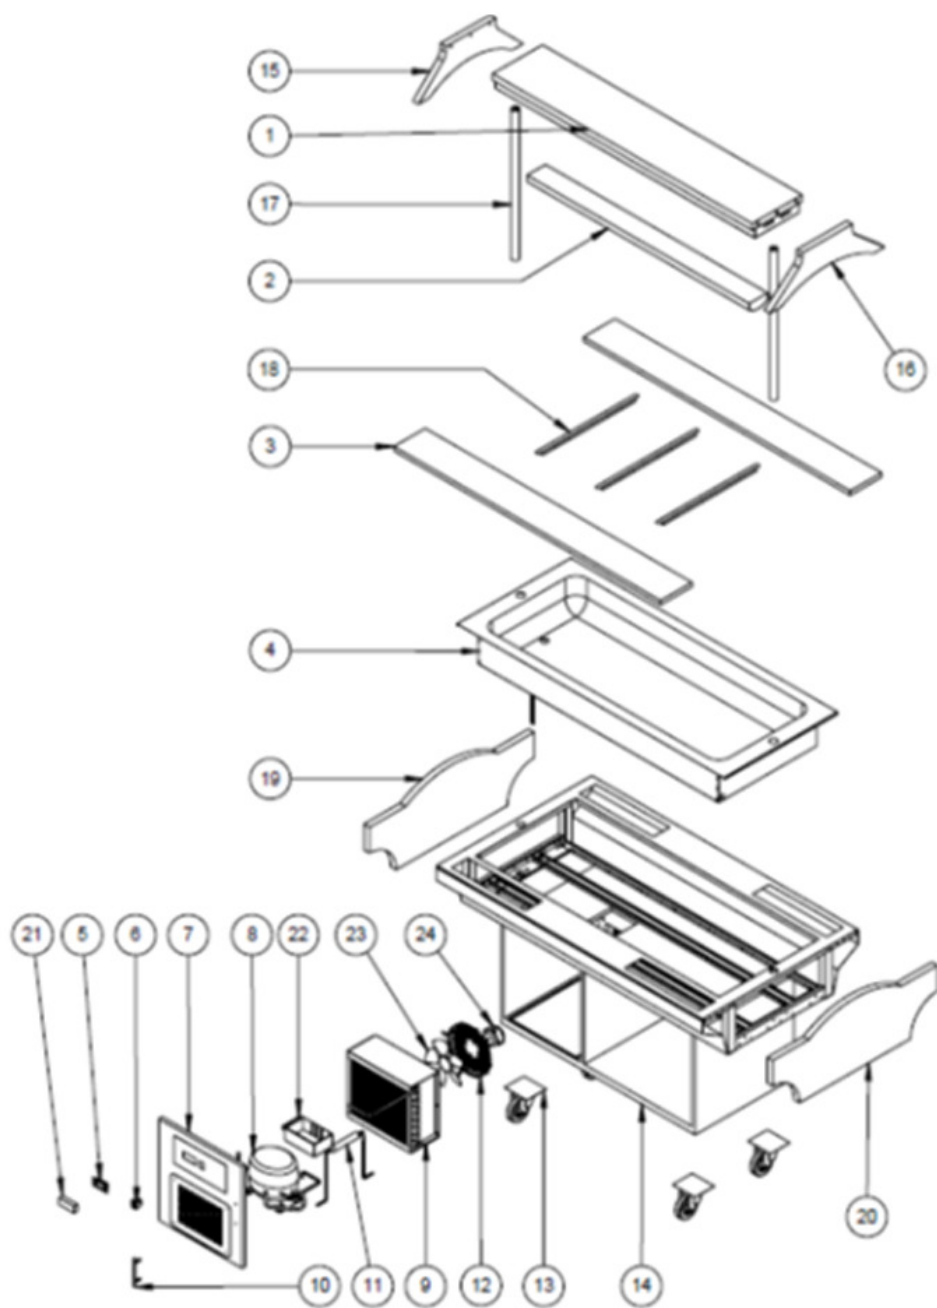

B1604RE

NO	DÉSCRIPTION	CODE
1	BOIS SUPÉRIEUR	Y.EMP.SB.04.001
2	LAMPE	Y.EMP.SB.04.002
3	GRANITE	Y.EMP.SB.04.003
4	CUVE	Y.EMP.SB.04.004
5	THERMOSTAT	Y.EMP.SB.04.005
6	INTERRUPTEUR(ON-OFF)	Y.EMP.SB.04.006
7	CAPOT	Y.EMP.SB.04.007
8	MOTEUR	Y.EMP.SB.04.008
9	CONDENSEUR	Y.EMP.SB.04.009
10	POIGNÉE	Y.EMP.SB.04.010
11	DÉSHYDRATEUR	Y.EMP.SB.04.011
12	GRILLE DE PROTECTION DE VENTILATEUR	Y.EMP.SB.04.012
13	ROULETTE	Y.EMP.SB.04.013
14	CADRE DE BASE	Y.EMP.SB.04.014
15	BOIS SUPÉRIEUR GAUCHE LATÉRAL	Y.EMP.SB.04.015
16	BOIS SUPÉRIEUR DROIT LATÉRAL	Y.EMP.SB.04.016
17	TUYAU	Y.EMP.SB.04.017
18	PARTAGE DE CUVE	Y.EMP.SB.04.018
19	TÊTE DE BOIS SUPÉRIEUR GAUCHE LATÉRAL	Y.EMP.SB.04.019
20	TÊTE DE BOIS SUPÉRIEUR DROIT LATÉRAL	Y.EMP.SB.04.020
21	CAPOT DE SÉCURITÉ DIGITAL	Y.EMP.SB.04.021
22	BAC D'ÉVAPORATION	Y.EMP.SB.04.022
23	VENTILATEUR	Y.EMP.SB.04.023
24	MOTEUR DE VENTILATEUR	Y.EMP.SB.04.024
25	VITRE	Y.EMP.SB.04.025